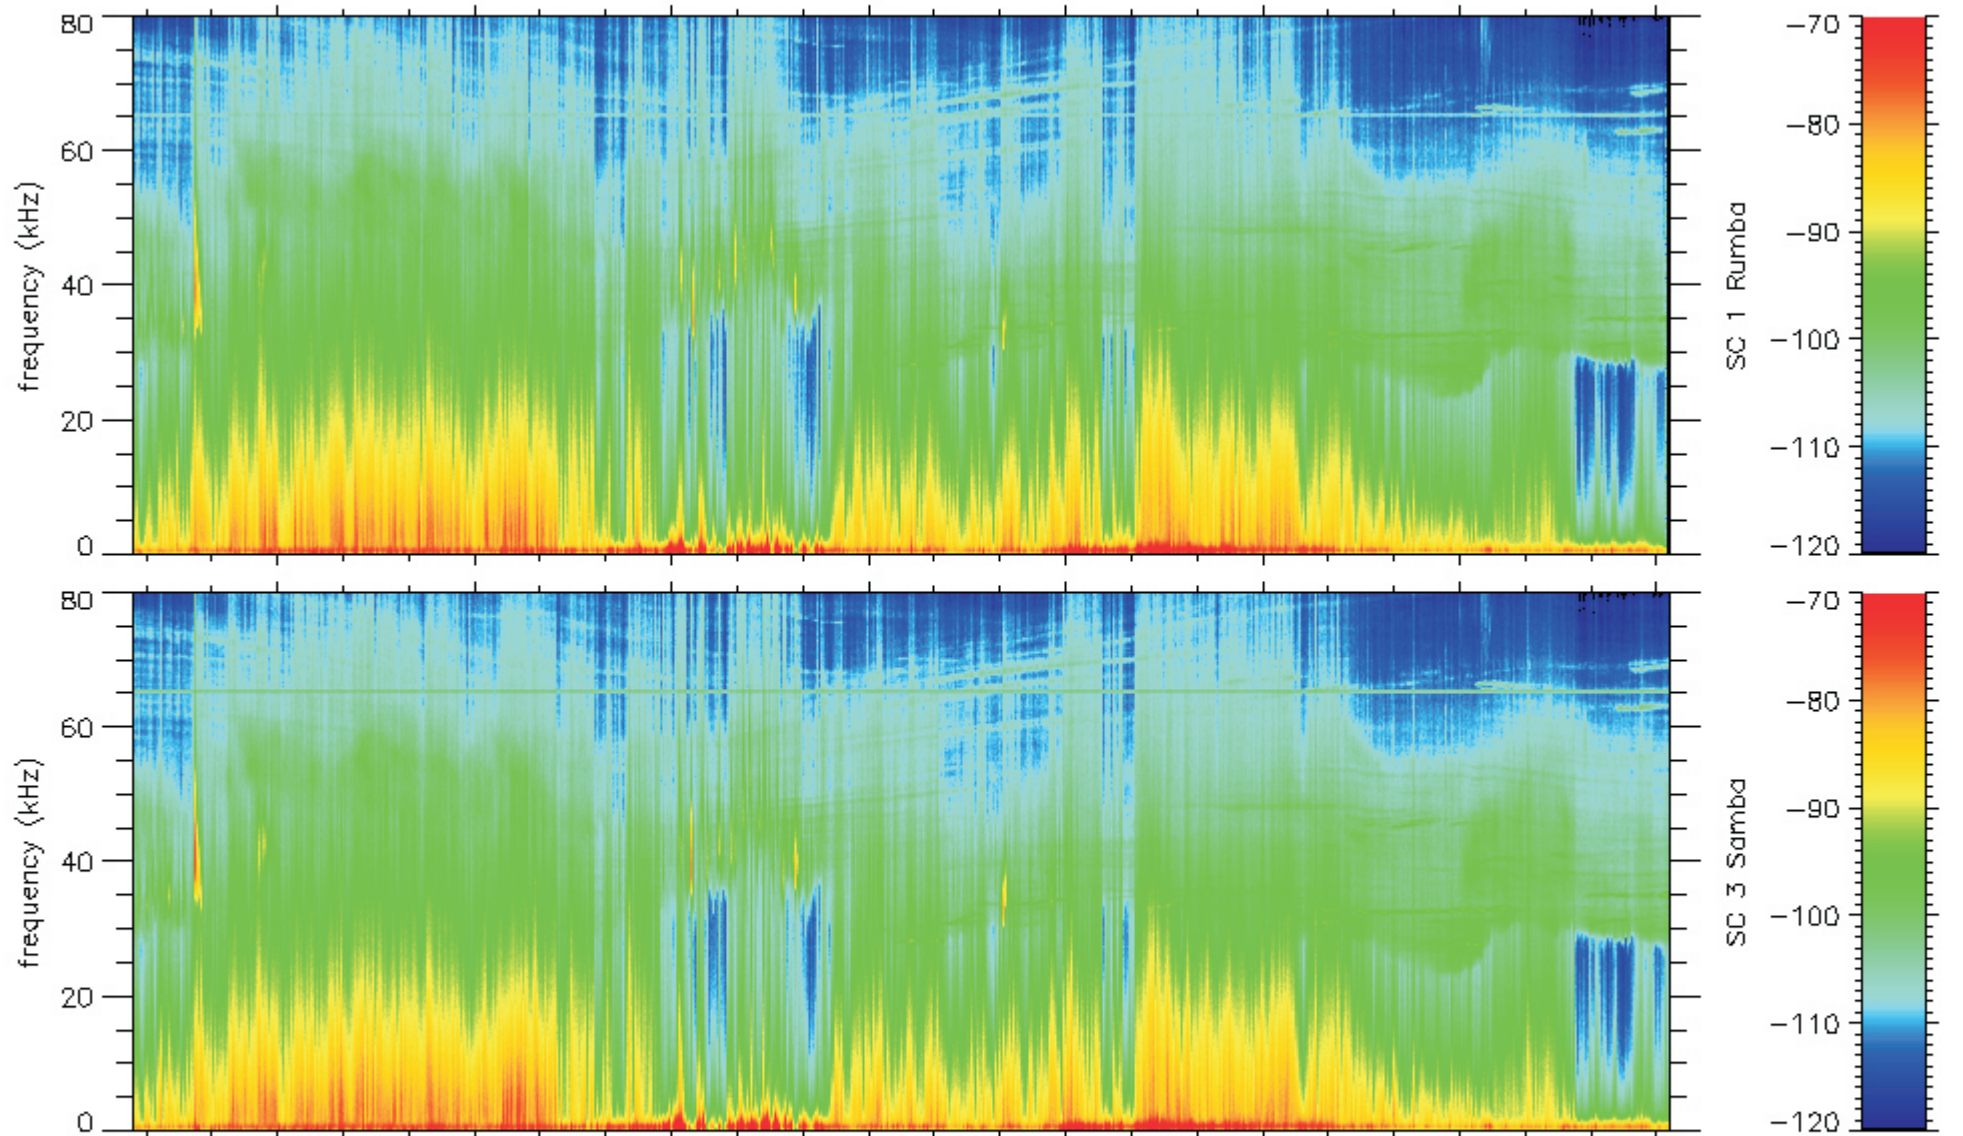

Cluster WBD Ez 77 kHz DSN

SCET	21:45	22:00	22:15	22:30	22:45	23:00	23:15	23:30
SC3 R _e	15.00	15.16	15.31	15.45	15.60	15.74	15.87	16.01
SC3 MLat	21.75	20.64	19.57	18.56	17.59	16.67	15.79	14.97
SC3 MLT	7.71	7.73	7.75	7.77	7.79	7.81	7.82	7.83
SC3 L	17.40	17.30	17.19	17.20	17.20	17.10	17.10	17.21

2001-05-08 (128) 21:34:00 SCET 2001-05-08 (128) 23:31:00