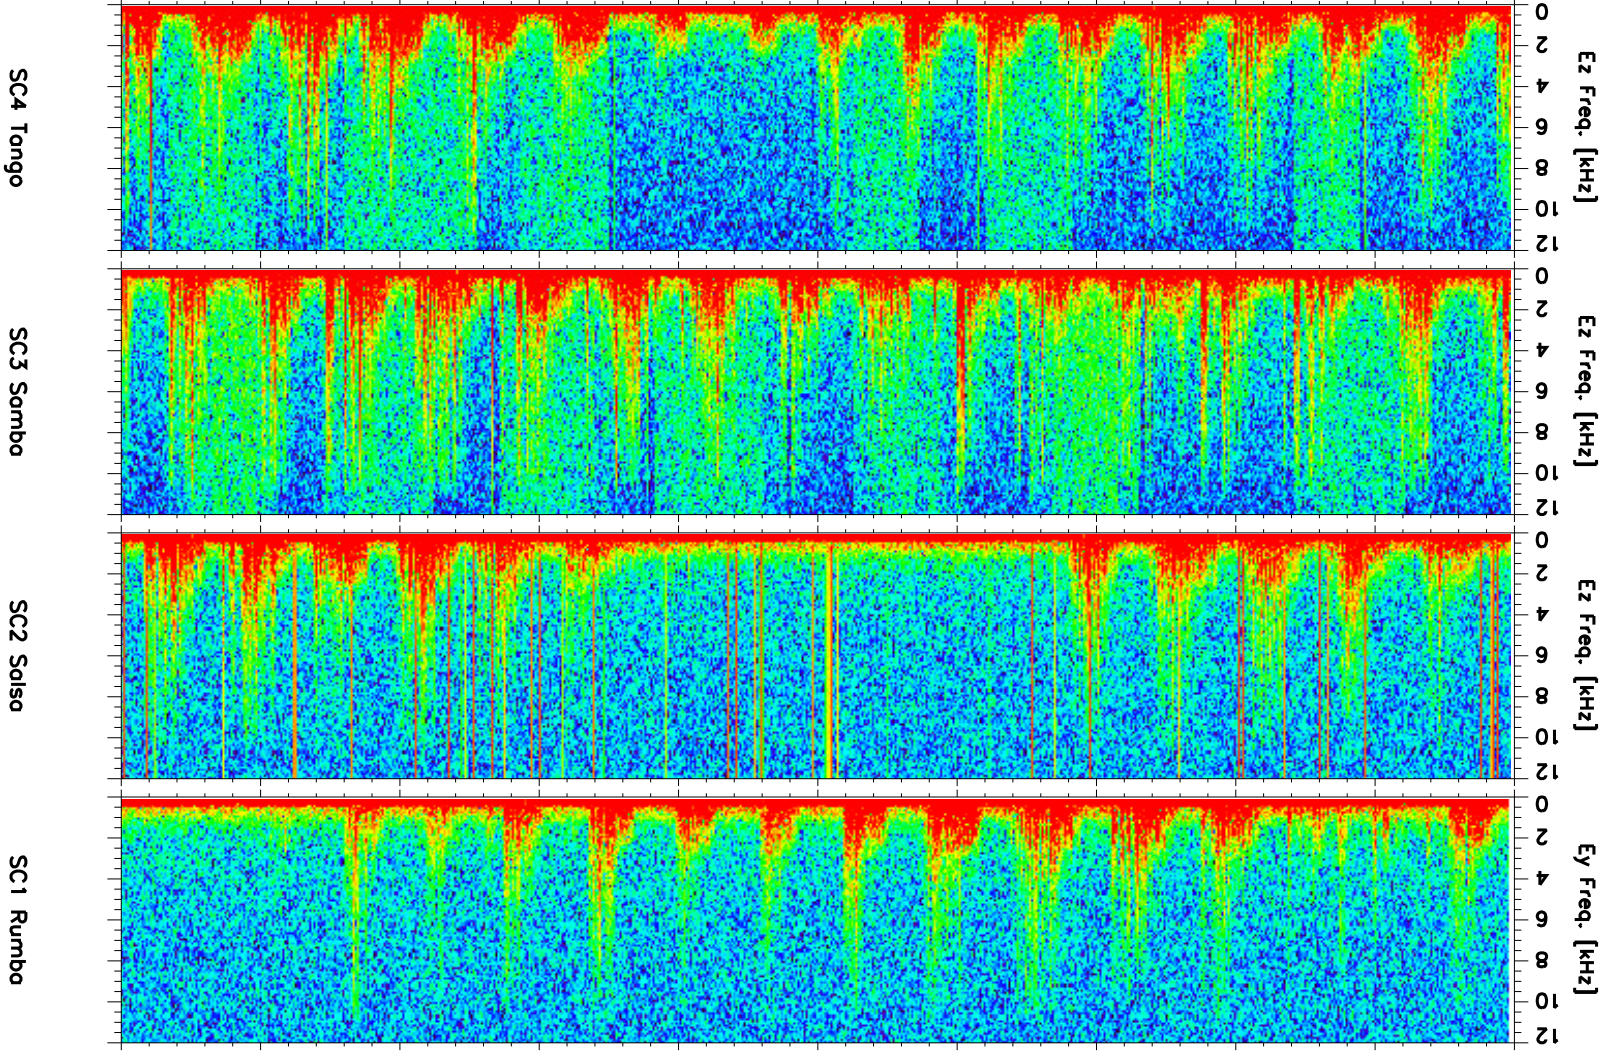

Cluster WBD 9.5 KHz DSN

FFT Size 256

$V^2 m^{-2} Hz^{-1}$

R <sub>E</sub>	λ <sub>3</sub>	MLT <sub>3</sub>	L
08:00:30	-1.74	22.30	4.40
08:00:31	-1.73	22.30	4.40
08:00:32	-1.72	22.30	4.40
08:00:33	-1.71	22.30	4.40
08:00:34	-1.70	22.30	4.40
08:00:35	-1.69	22.30	4.40
08:00:36	-1.68	22.30	4.40
08:00:37	-1.67	22.30	4.40
08:00:38	-1.66	22.30	4.40
08:00:39	-1.65	22.30	4.40
08:00:40	-1.65	22.30	4.40

Ulowo 020914