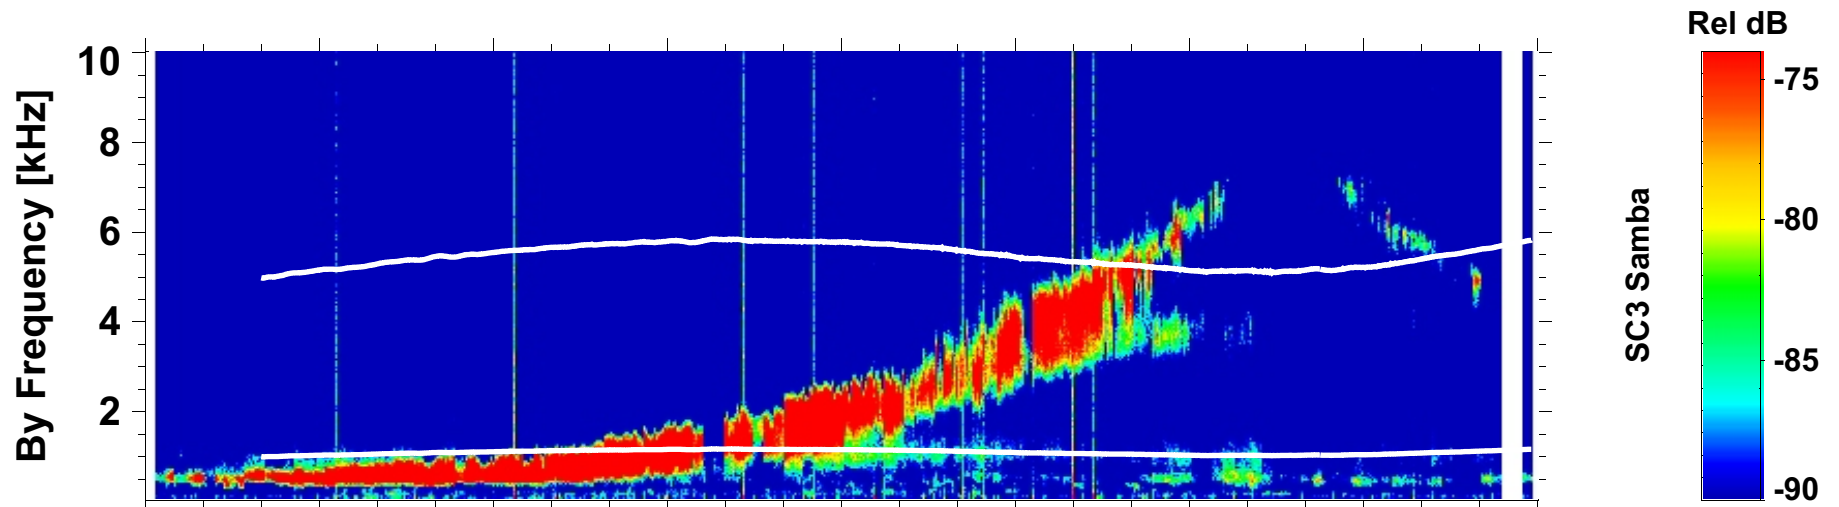

Cluster WBD 9.5 kHz DSN

	21:30	21:45	22:00	22:15	22:30	22:45	23:00	23:15	23:30
R_E	5.33	5.10	4.89	4.70	4.54	4.41	4.32	4.27	4.26
MLAT	46.40	-40.87	-34.72	-27.94	-20.54	-12.57	-4.11	4.69	13.68
MLT	8.94	8.82	8.71	8.62	8.54	8.48	8.42	8.38	8.35
L	11.20	8.90	7.20	6.00	5.20	4.60	4.30	4.30	4.50

UT_OBT: 2003-10-31T21:30:00 to 2003-10-31T23:31:00