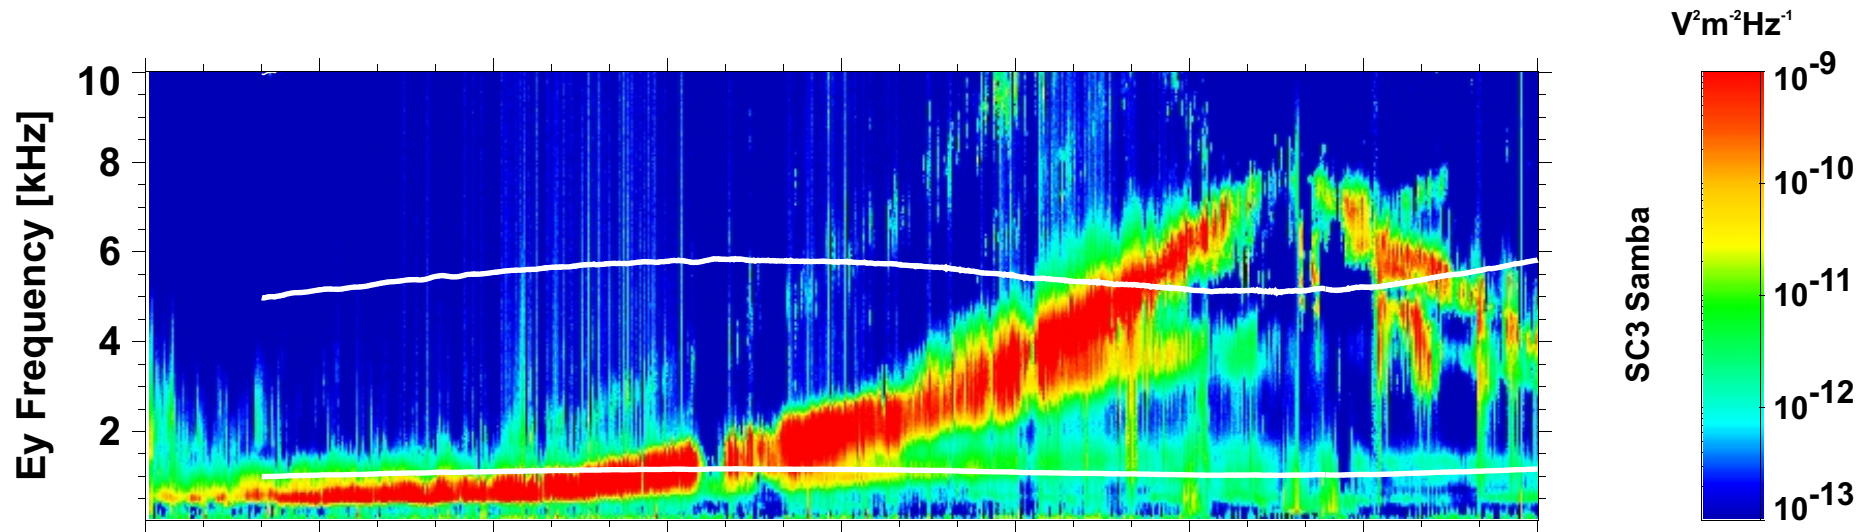

Cluster WBD 9.5 kHz DSN

	21:30	21:45	22:00	22:15	22:30	22:45	23:00	23:15	23:30
R_E	5.33	5.10	4.89	4.70	4.54	4.41	4.32	4.27	4.26
MLAT	46.40	-40.87	-34.72	-27.94	-20.54	-12.57	-4.11	4.69	13.68
MLT	8.94	8.82	8.71	8.62	8.54	8.48	8.42	8.38	8.35
L	11.20	8.90	7.20	6.00	5.20	4.60	4.30	4.30	4.50

UT_OBT: 2003-10-31T21:30:00 to 2003-10-31T23:31:00