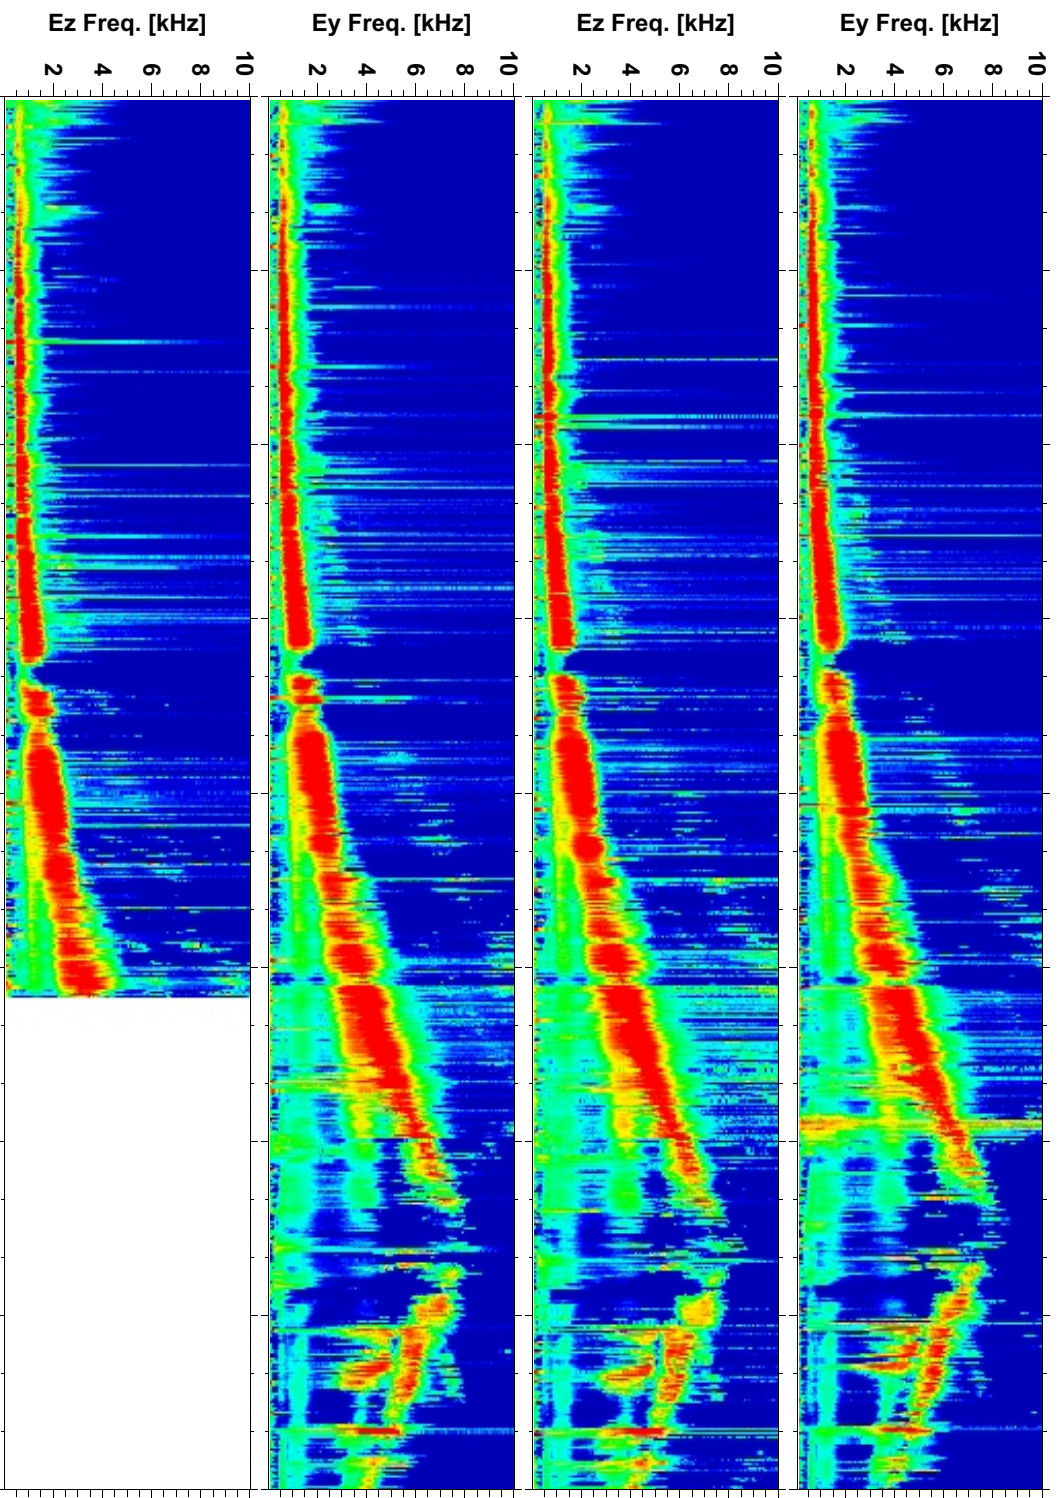

Cluster WBD 9.5 KHz DSN

FFT Size 1024 (Overlap 0)

$V^2 m^{-2} Hz^{-1}$

RE	5.37	5.14	4.93	4.74	4.57	4.43	4.34	4.28	4.26
λ	-47.25	-41.81	-35.77	-29.10	-21.81	-13.93	-5.54	3.22	12.19
MLT	8.97	8.84	8.73	8.64	8.56	8.49	8.44	8.39	8.36
L	11.70	9.30	7.50	6.20	5.30	4.70	4.40	4.30	4.50