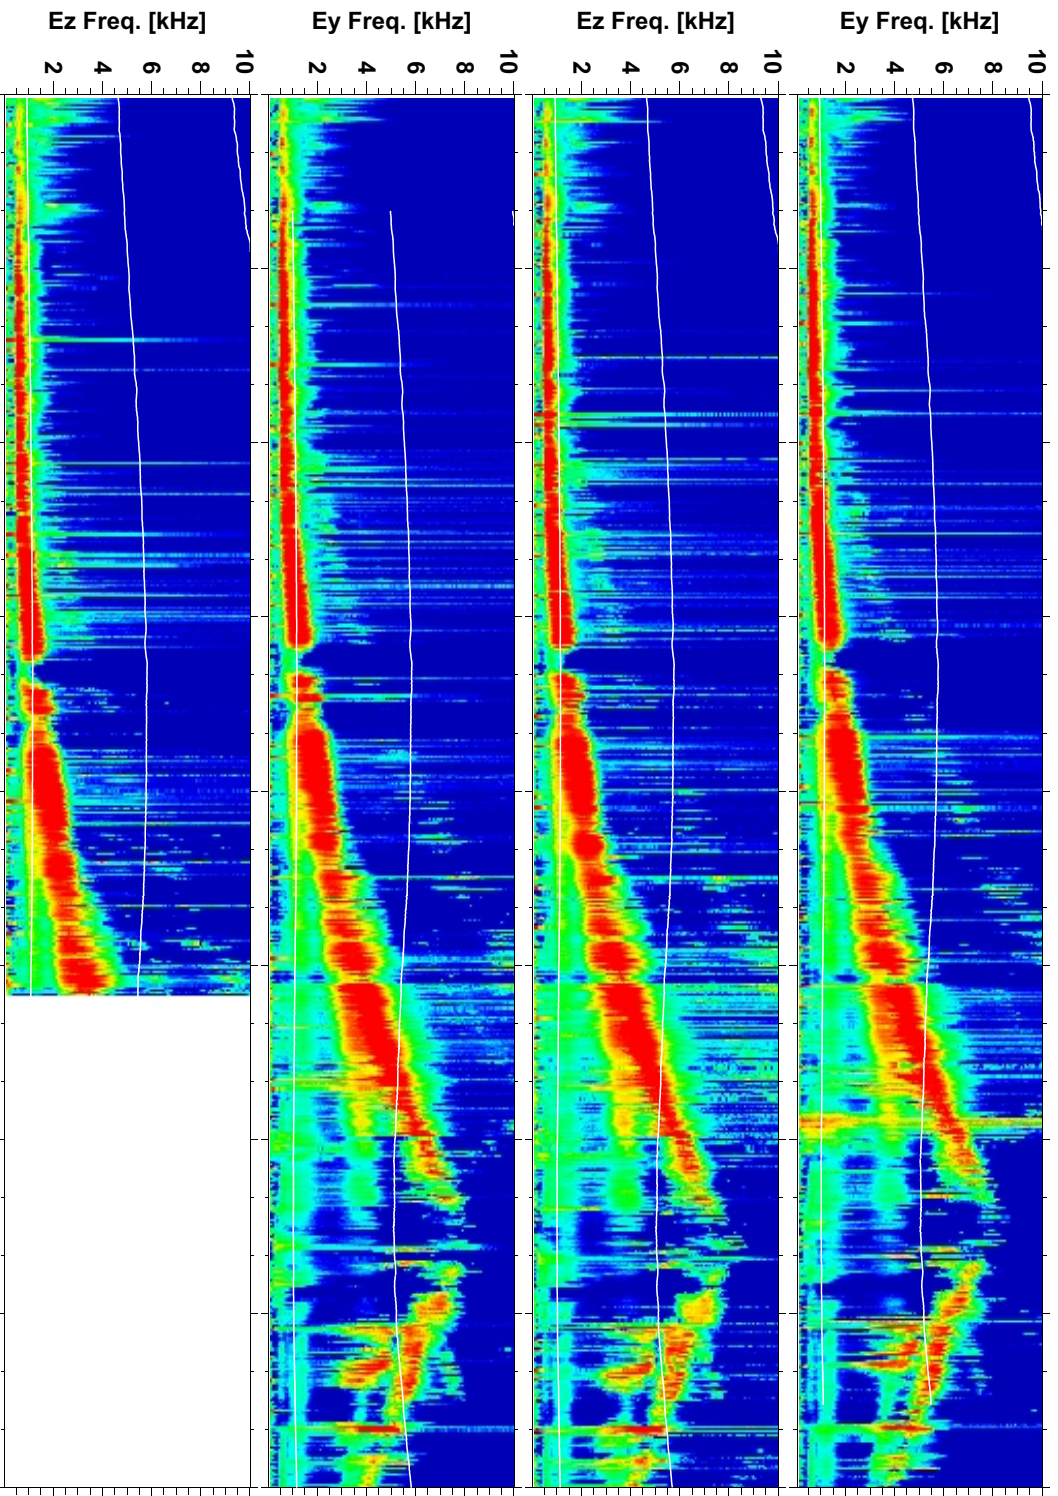

Cluster WBD 9.5 KHz DSN

FFT Size 1024 (Overlap 0)

SC4 Tango

SC3 Samba

SC2 Salsa

SC1 Rumba

$V^2 m^{-2} Hz^{-1}$

Parameter	21:30	21:45	22:00	22:15	22:30	22:45	23:00	23:15	23:30
RE	5.37	5.14	4.93	4.74	4.57	4.43	4.34	4.28	4.26
λ	-47.25	-41.81	-35.77	-29.10	-21.81	-13.93	-5.54	3.22	12.19
MLT	8.97	8.84	8.73	8.64	8.56	8.49	8.44	8.39	8.36
L	11.70	9.30	7.50	6.20	5.30	4.70	4.40	4.30	4.50

UT_OBT: 2003-10-31T21:30:00 to 2003-10-31T23:30:00

UIowa 040310