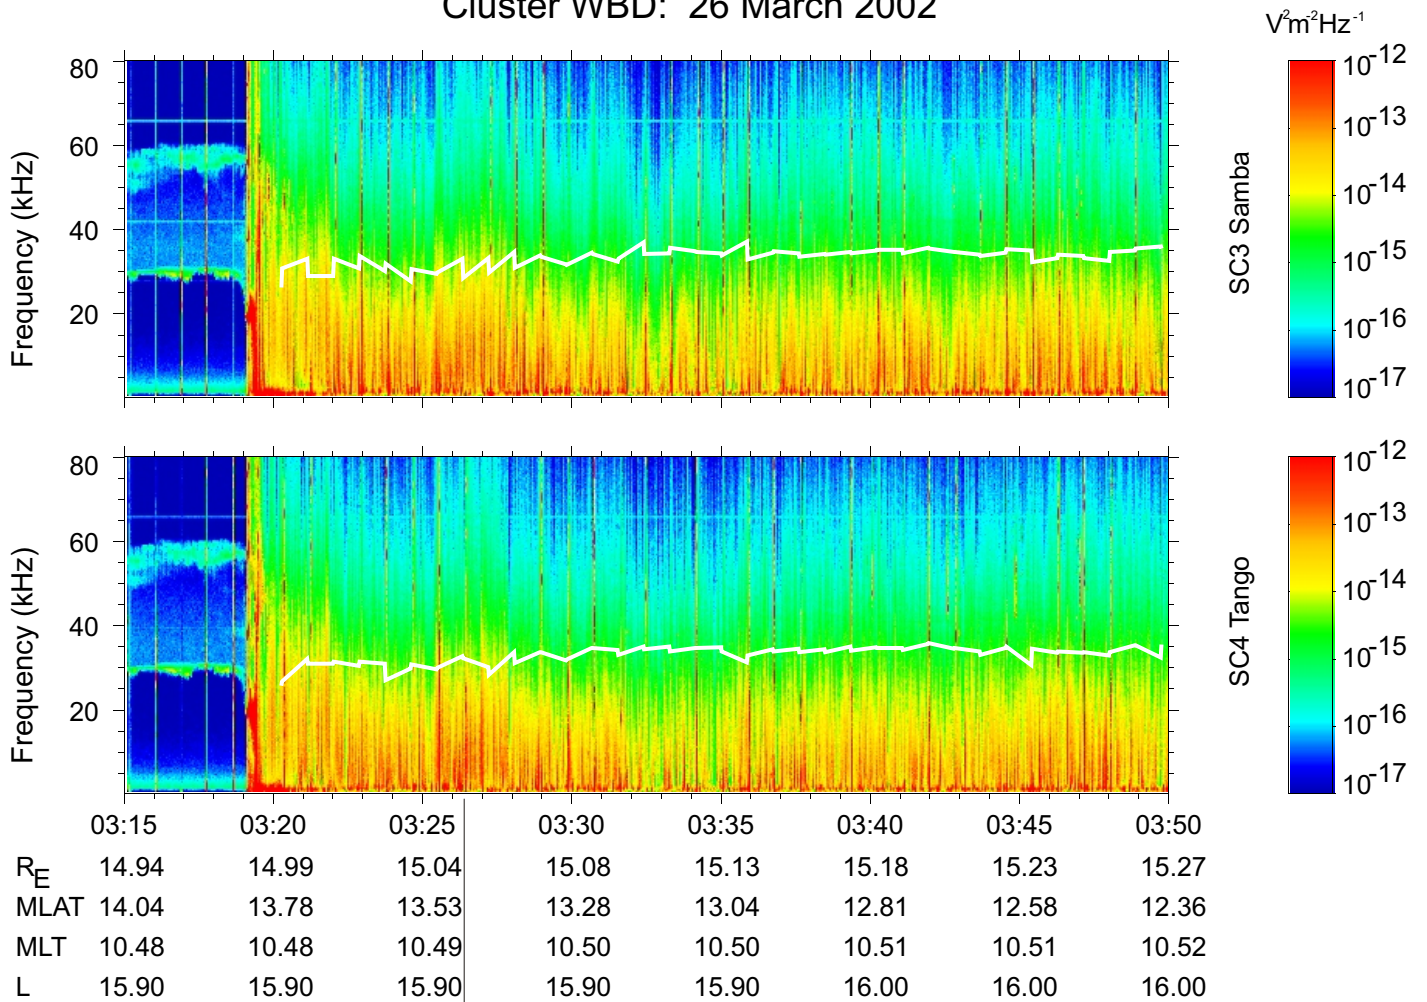

(a)

Cluster WBD: 26 March 2002

(b)